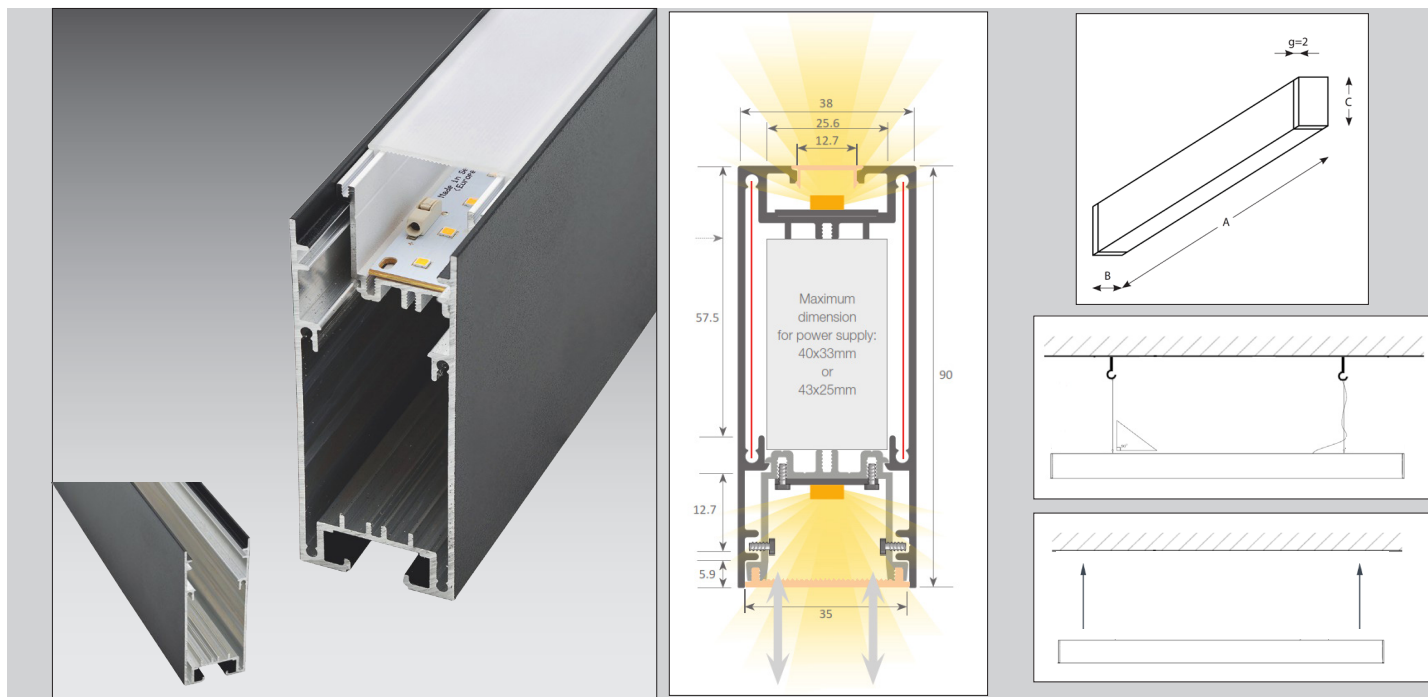

Függesztett és mennyezetre szerelt LED-es lámpatest.  
 öntött alumínium ház, mikroprizma/opál búra, IP40 védettség.  
 Alkalmazás: egyenletes-homogén megvilágítás.  
 Szín: Választható RAL színben  
 Lámpatest élettartam 80%: 50.000h (L80B20)  
 Színvisszaadási index (CRI): 80, UGR<19  
 Működési feszültség: 230V, Frekvencia: 50Hz

Suspended and surface mounted LED fittings.  
 die cast Aluminium housing, microprisma/opal diffuser, IP40 protection. Application: diffused light, general lighting.  
 Colour/Finish: Custom RAL colours  
 Luminous flux maintenance 80%: 50.000h (L80B20)  
 Color rendering index (CRI): 80, UGR<19  
 Input: 230V, Hertz: 50Hz

## WOOD Line

Type	Luminous flux	Luminous flux	System	System	Dimensions		
	of LED modules (lm)	of light fitting (lm)	input (W)	efficacy (lm/W)	A	B	C
WOOD Line 18W/2670lm/3000K	2670	1740	18	148	580	38	90
WOOD Line 27W/4000lm/3000K	4000	2600	27	148	860	38	90
WOOD Line 35W/5340lm/3000K	5340	3470	35	153	1140	38	90
WOOD Line 44W/6670lm/3000K	6670	4340	44	152	1420	38	90
WOOD Line 53W/8010lm/3000K	8010	5210	53	151	1700	38	90
WOOD Line 62W/9340lm/3000K	9340	6070	62	152	1980	38	90
WOOD Line 70W/10670lm/3000K	10670	6940	70	152	2260	38	90
WOOD Line 18W/2780lm/4000K	2780	1810	18	154	580	38	90
WOOD Line 27W/4170lm/4000K	4170	2710	27	153	860	38	90
WOOD Line 35W/5550lm/4000K	5500	3580	35	159	1140	38	90
WOOD Line 44W/6950lm/4000K	6950	4520	44	158	1420	38	90
WOOD Line 53W/8330lm/4000K	8330	5410	53	157	1700	38	90
WOOD Line 62W/9720lm/4000K	9720	6320	62	157	1980	38	90
WOOD Line 70W/11100lm/4000K	11100	7220	70	159	2260	38	90