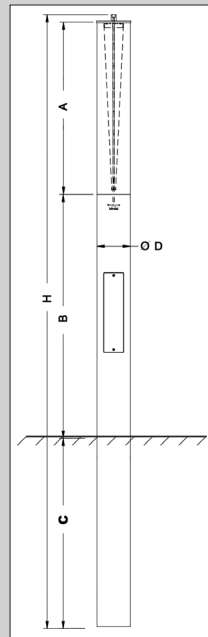

SMART CIGAR Pole

	Power consumption (W)	Dimensions(mm)				
		A	B	D	C	H
SMART CIGAR Pole 1m	6	150	850	200	500	1500
SMART CIGAR Pole 1,5m	6	150	1350	200	500	2000
SMART CIGAR Pole 2m	6	150	1850	200	500	2500
SMART CIGAR Pole 3m	24	700	2100	200	900	3700
SMART CIGAR Pole 4m	38	1300	3000	200	1000	5300
SMART CIGAR Pole 5m	60	1500	3000	200	1000	5500