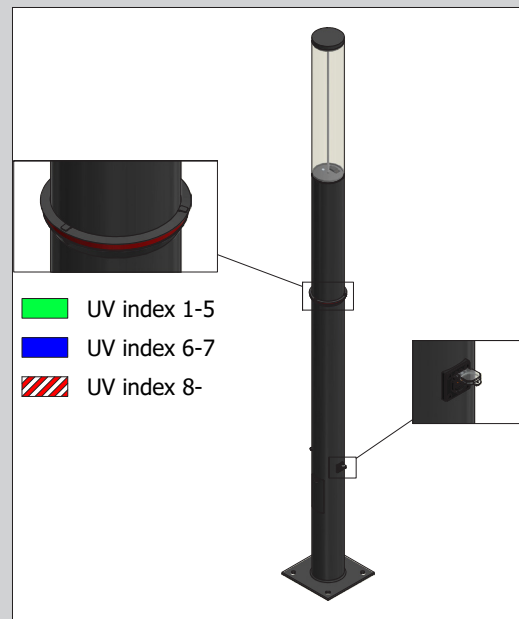

SMART CIGAR Pole

	Power consumption (W)	Dimensions(mm)				
		A	B	D	C	H
SMART CIGAR Pole 1m	6	150	850	200	500	1500
SMART CIGAR Pole 1,5m	6	150	1350	200	500	2000
SMART CIGAR Pole 2m	6	150	1850	200	500	2500
SMART CIGAR Pole 3m	24	700	2100	200	900	3700
SMART CIGAR Pole 4m	38	1300	3000	200	1000	5300
SMART CIGAR Pole 5m	60	1500	3000	200	1000	5500