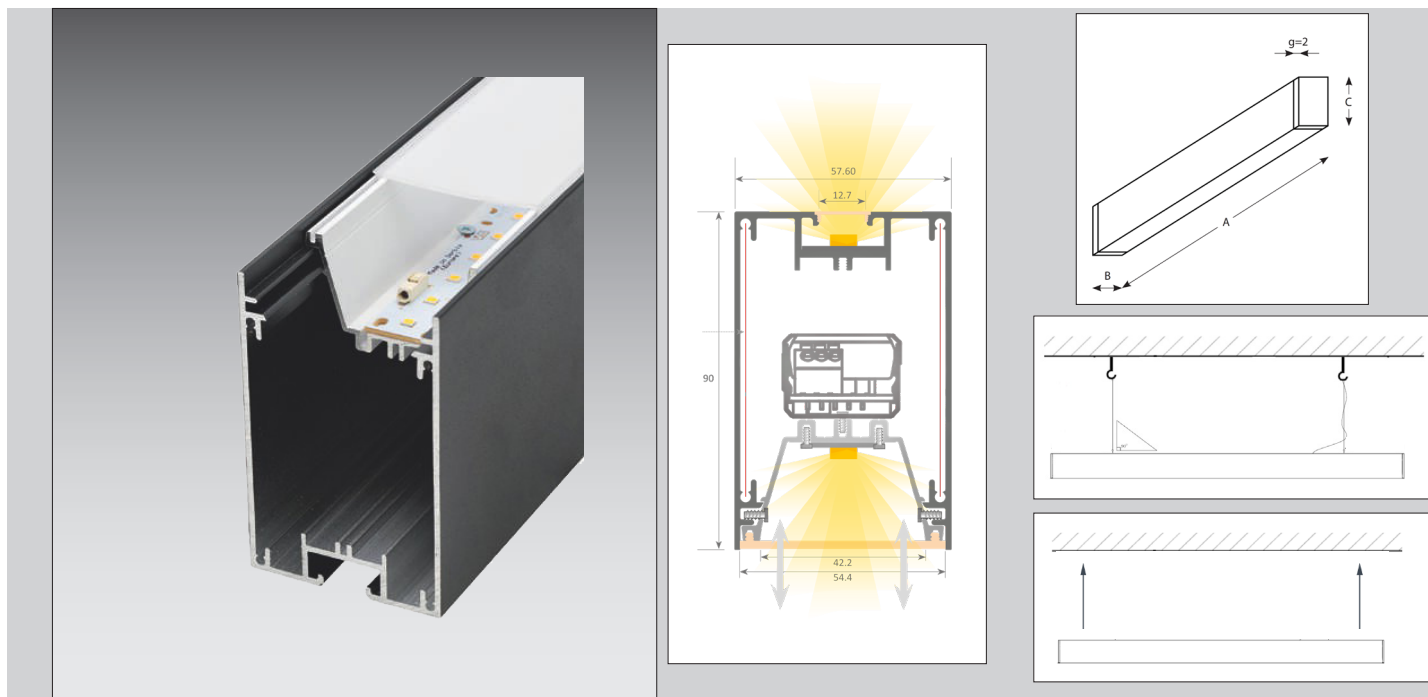

A MUNICH MAGNUM line led profilsorozatunk mennyezei illetve függesztett alkalmazásra, nagy tisztaságú eloxált alumínium, RAL színben színtervezve. Belső optikája előlről eltávolítható, ez könnyű karbantartást tesz lehetővé. Használható függesztve, mennyezetre szerelve, illetve oldalfalakon is; a driverek a lámpatesten belül helyezkednek el. Elérhetőek mikroprizma és opál mikroprizma búrával.

The MUNICH MAGNUM line led profile series for surfaces/hanging applications is manufactured in high purity anodized aluminium, painted in RAL colours. Its inner tray can be removed from the front which means easy maintenance. It is suitable for hanging, surfaces and walls; drivers can be housed inside. Available with microprism and opal microprism covers.

## MUNICH MAGNUM line

Type	Luminous flux	Luminous flux	System	System	Dimensions		
	of LED modules (lm)	of light fitting (lm)	input (W)	efficacy (lm/W)	A	B	C
MUNICH MAGNUM line 18W/2670lm/3000K	2670	1870	18	148	580	57.6	90
MUNICH MAGNUM line 27W/4000lm/3000K	4000	2800	27	148	860	57.6	90
MUNICH MAGNUM line 35W/5340lm/3000K	5340	3740	35	153	1140	57.6	90
MUNICH MAGNUM line 44W/6670lm/3000K	6670	4670	44	152	1420	57.6	90
MUNICH MAGNUM line 53W/8010lm/3000K	8010	5610	53	151	1700	57.6	90
MUNICH MAGNUM line 62W/9340lm/3000K	9340	6540	62	152	1980	57.6	90
MUNICH MAGNUM line 70W/10670lm/3000K	10670	7470	70	152	2260	57.6	90
MUNICH MAGNUM line 18W/2780lm/4000K	2780	1950	18	154	580	57.6	90
MUNICH MAGNUM line 27W/4170lm/4000K	4170	2920	27	153	860	57.6	90
MUNICH MAGNUM line 35W/5550lm/4000K	5500	3850	35	159	1140	57.6	90
MUNICH MAGNUM line 44W/6950lm/4000K	6950	4870	44	158	1420	57.6	90
MUNICH MAGNUM line 53W/8330lm/4000K	8330	5830	53	157	1700	57.6	90
MUNICH MAGNUM line 62W/9720lm/4000K	9720	6800	62	157	1980	57.6	90
MUNICH MAGNUM line 70W/11100lm/4000K	11100	7770	70	159	2260	57.6	90