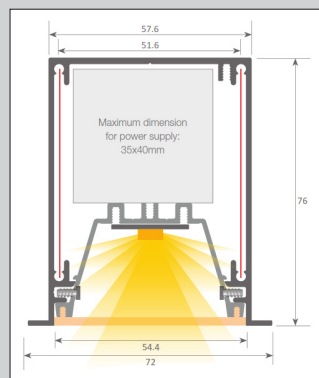

A LONG Line led profilsorozatunk mennyezetbe süllyesztett alkalmazásra, nagy tisztaságú eloxált alumínium anyagból készül, egyedi RAL színben színterézett. Belső optikája előlről eltávolítható, ez könnyű karbantartást tesz lehetővé. A driverek a lámpatesten belül helyezkednek el. Rendelhető opál-mikroprizma(**OP-MPR**) és opál(**OP**) búrával.

LONG Line

Type	Luminous flux	Luminous flux	System	System	Dimensions		
	of LED modules (lm)	of light fitting (lm)	input (W)	efficacy (lm/W)	A	B	C
					(mm)		
LONG Line 18W/2670lm/3000K	2670	1870	18	148	585	72	76
LONG Line 27W/4000lm/3000K	4000	2800	27	148	875	72	76
LONG Line 35W/5340lm/3000K	5340	3740	35	153	1165	72	76
LONG Line 44W/6670lm/3000K	6670	4670	44	152	1455	72	76
LONG Line 53W/8010lm/3000K	8010	5610	53	151	1745	72	76
LONG Line 62W/9340lm/3000K	9340	6540	62	152	2035	72	76
LONG Line 70W/10670lm/3000K	10670	7470	70	152	2325	72	76
LONG Line 18W/2780lm/4000K	2780	1950	18	154	585	72	76
LONG Line 27W/4170lm/4000K	4170	2920	27	153	875	72	76
LONG Line 35W/5550lm/4000K	5500	3850	35	159	1165	72	76
LONG Line 44W/6950lm/4000K	6950	4870	44	158	1455	72	76
LONG Line 53W/8330lm/4000K	8330	5830	53	157	1745	72	76
LONG Line 62W/9720lm/4000K	9720	6800	62	157	2035	72	76
LONG Line 70W/11100lm/4000K	11100	7770	70	159	2325	72	76