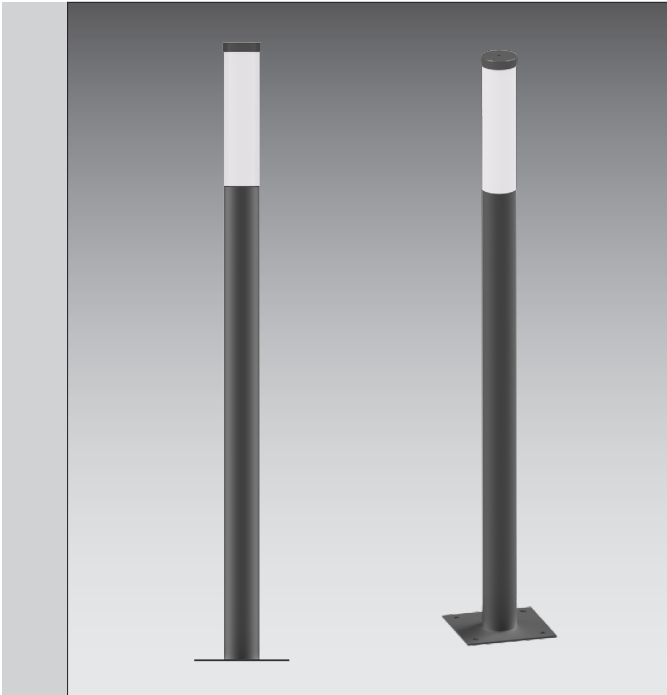

Modern megjelenésű kültéri LED-es lámpatest. IP65-ös védettség. Erős, időjárás és üt-
ésálló, hosszú élettartalmú színterezett alumínium lámpaház polikarbonát opálcső burával.
Kötődobozzal együtt szállítjuk.

Ajánljuk: Parkok, kertek, ipari területek megvilágítására.

Modern looking outdoor LED luminaire. IP65 protection. Strong, Weather and hitting resis-
tant, long life term polyester painted with an anti-corrosion pre-treatment aluminium lumi-
naire house with polycarbonate opaltube diffuser. Including with junction box.

Recommended areas: Parks, gardens, industrial areas.

Cigar Pole

Type	Power consumption (W)	Dimensions(mm)					
		A	B	D	H	E	F
Cigar Pole/B 1m	6	150	850	150	1000	300	200
Cigar Pole/B 1,5m	6	150	1350	150	1500	300	200
Cigar Pole/B 2m	6	150	1850	150	2000	300	200
Cigar Pole/B 3m	24	700	2000	150	2700	300	200
Cigar Pole/B 4m	38	1300	3000	150	4300	300	200
Cigar Pole/B 4,5m	60	1600	3000	150	4600	300	200

	Power consumption (W)	Dimensions(mm)				
		A	B	D	C	H
Cigar Pole 1m	6	150	850	150	500	1500
Cigar Pole 1,5m	6	150	1350	150	500	2000
Cigar Pole 2m	6	150	1850	150	500	2500
Cigar Pole 3m	24	700	2100	150	900	3700
Cigar Pole 4m	38	1300	3000	150	1000	5300
Cigar Pole 5m	60	1500	3000	150	1000	5500