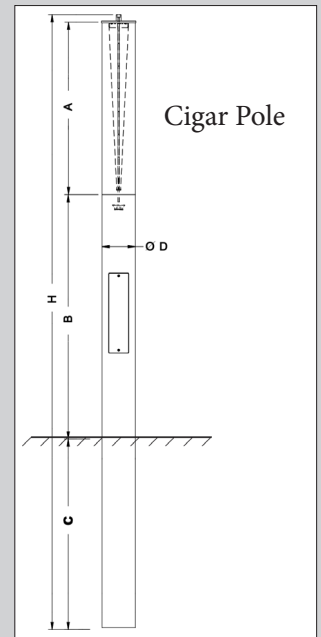

Recommended areas: Parks, gardens, industrial areas.

Cigar Pole

Type	Power consumption (W)	Dimensions(mm)					
		A	B	D	H	E	F
Cigar Pole/B 1m	6	150	850	150	1000	300	200
Cigar Pole/B 1,5m	6	150	1350	150	1500	300	200
Cigar Pole/B 2m	6	150	1850	150	2000	300	200
Cigar Pole/B 3m	24	700	2000	150	2700	300	200
Cigar Pole/B 4m	38	1300	3000	150	4300	300	200
Cigar Pole/B 4,5m	60	1600	3000	150	4600	300	200

	Power consumption (W)	Dimensions(mm)				
		A	B	D	C	H
Cigar Pole 1m	6	150	850	150	500	1500
Cigar Pole 1,5m	6	150	1350	150	500	2000
Cigar Pole 2m	6	150	1850	150	500	2500
Cigar Pole 3m	24	700	2100	150	900	3700
Cigar Pole 4m	38	1300	3000	150	1000	5300
Cigar Pole 5m	60	1500	3000	150	1000	5500