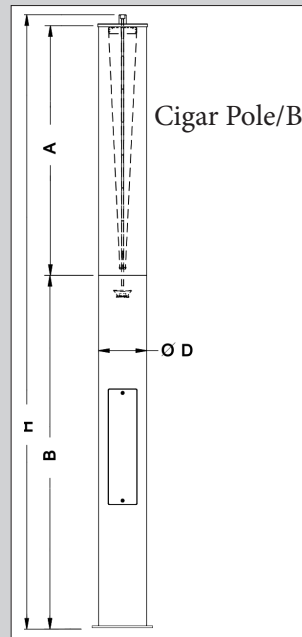

Recommended areas: Parks, gardens, industrial areas.

Cigar Pole

Type	Power consumption (W)	Dimensions(mm)					
		A	B	D	H	E	F
Cigar Pole/B 1m	6	150	850	150	1000	300	200
Cigar Pole/B 1,5m	6	150	1350	150	1500	300	200
Cigar Pole/B 2m	6	150	1850	150	2000	300	200
Cigar Pole/B 3m	24	700	2000	150	2700	300	200
Cigar Pole/B 4m	38	1300	3000	150	4300	300	200
Cigar Pole/B 4,5m	60	1600	3000	150	4600	300	200

	Power consumption (W)	Dimensions(mm)				
		A	B	D	C	H
Cigar Pole 1m	6	150	850	150	500	1500
Cigar Pole 1,5m	6	150	1350	150	500	2000
Cigar Pole 2m	6	150	1850	150	500	2500
Cigar Pole 3m	24	700	2100	150	900	3700
Cigar Pole 4m	38	1300	3000	150	1000	5300
Cigar Pole 5m	60	1500	3000	150	1000	5500