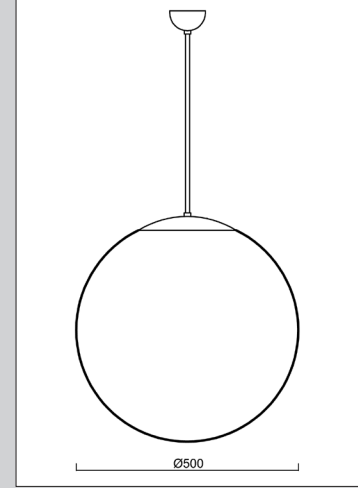

Felfüggesztett gömbökből álló játékos installáció, mely a funkcionalitáson túl körszerűséget tükröz. Egyben jelent modernitást és környezettudatosságot ez a megoldás.

A playful installation of suspended spheres, which reflects circularity and functionality. This solution means both modernity and environmental awareness.

Alkalmazott anyagok, technológiák: PMMA, RGBW, LED modul

Materials and technologies: PMMA, RGBW, LED module.

ARTDECO drum

Product description	Nominal wattage	Lumen output	Color temperature	Colour rendering index	Dimensions(mm) ØA
BUBBLE rgbw	67W	RGBW	3000 - 6000	>80	500