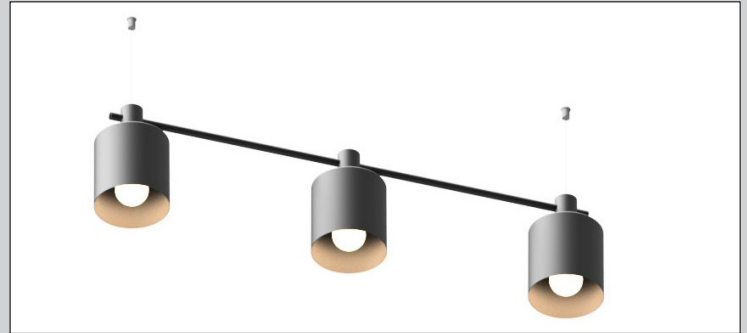

A szögletes formák, kanyargó, gömbölyű alakzatok között jól illeszkedik az egyszerre kerek és szögletes „Anywhere”.
 Alkalmazott anyagok, technológiák: Acél, porfestés, E27 retrofit

Angular forms and curving, spherical shapes, the round and angular “Anywhere” fits nicely in between them.
 Materials and technologies: Steel, powder coating, E27 retrofit.

ANYWHERE

	MAX System	Colour	Socket	IP	Height	Width
Type	Power (W)	Temperature (K)		Rating		
ANYWHERE	60	2000 - 6000	E27	20	250mm	160mm

Etele Plaza
Budapest