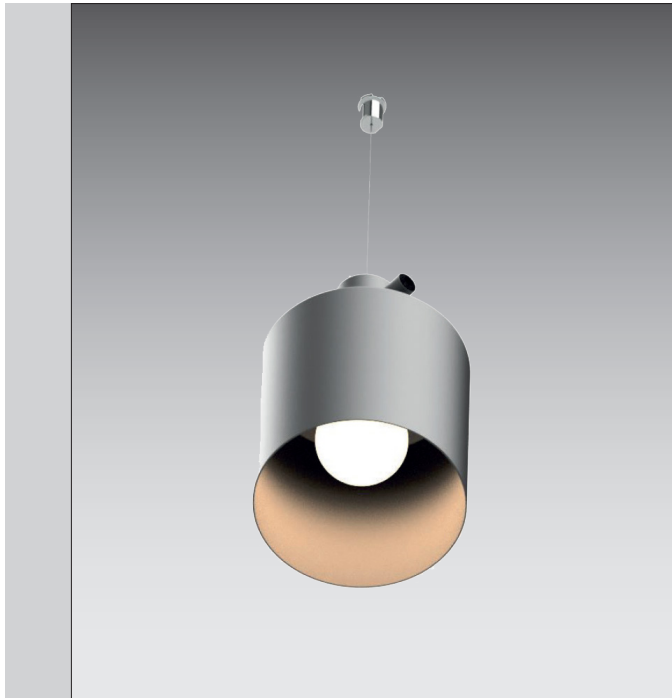

A szögletes formák, kanyargó, gömbölyű alakzatok között jól illeszkedik az egyszerre kerek és szögletes „Anywhere”.
 Alkalmazott anyagok, technológiák: Acél, porfestés, E27 retrofit

Angular forms and curving, spherical shapes, the round and angular “Anywhere” fits nicely in between them.
 Materials and technologies: Steel, powder coating, E27 retrofit.

ANYWHERE

	MAX System	Colour	Socket	IP	Height	Width
Type	Power (W)	Temperature (K)		Rating		
ANYWHERE	60	2000 - 6000	E27	20	250mm	160mm

Etele Plaza
Budapest