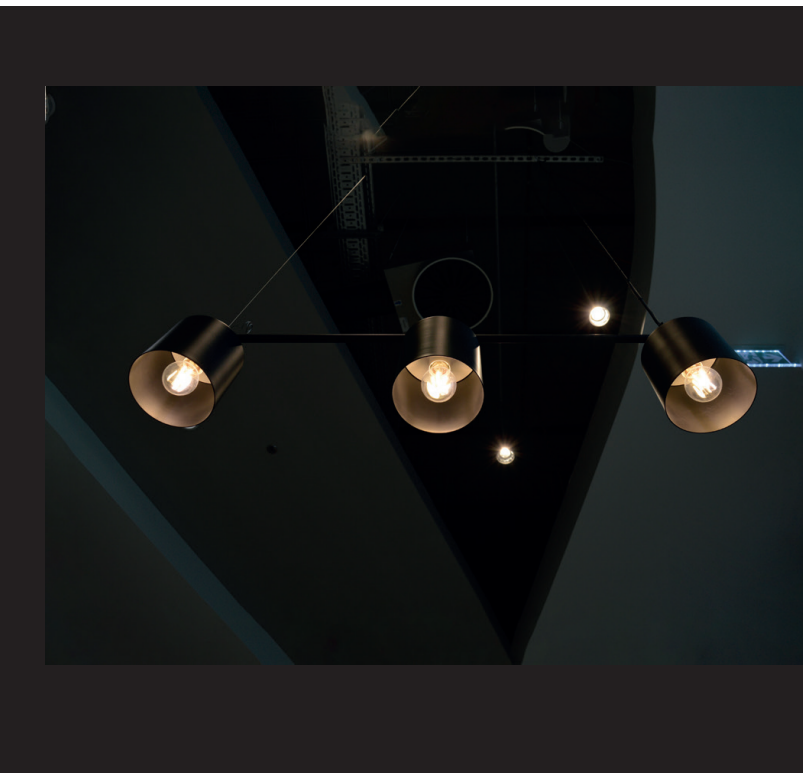

A szögletes formák, kanyargó, gömbölyű alakzatok között jól illeszkedik az egyszerre kerek és szögletes „Anywhere”.
 Alkalmazott anyagok, technológiák: Acél, porfestés, E27 retrofit

Angular forms and curving, spherical shapes, the round and angular “Anywhere” fits nicely in between them.
 Materials and technologies: Steel, powder coating, E27 retrofit.

ANYWHERE

	MAX System	Colour	Socket	IP	Height	Width
Type	Power (W)	Temperature (K)		Rating		
ANYWHERE	60	2000 - 6000	E27	20	250mm	160mm

Etele Plaza
Budapest