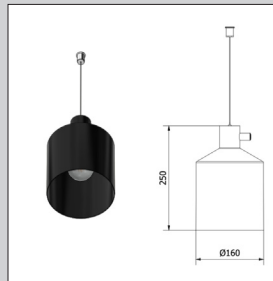

A szögletes formák, kanyargó, gömbölyű alakzatok között jól illeszkedik az egyszerre kerek és szögletes „Anywhere”.
 Alkalmazott anyagok, technológiák: Acél, porfestés, E27 retrofit

Angular forms and curving, spherical shapes, the round and angular “Anywhere” fits nicely in between them.
 Materials and technologies: Steel, powder coating, E27 retrofit.

ANYWHERE

	MAX System	Colour	Socket	IP	Height	Width
Type	Power (W)	Temperature (K)		Rating		
ANYWHERE	60	2000 - 6000	E27	20	250mm	160mm

Etele Plaza
Budapest